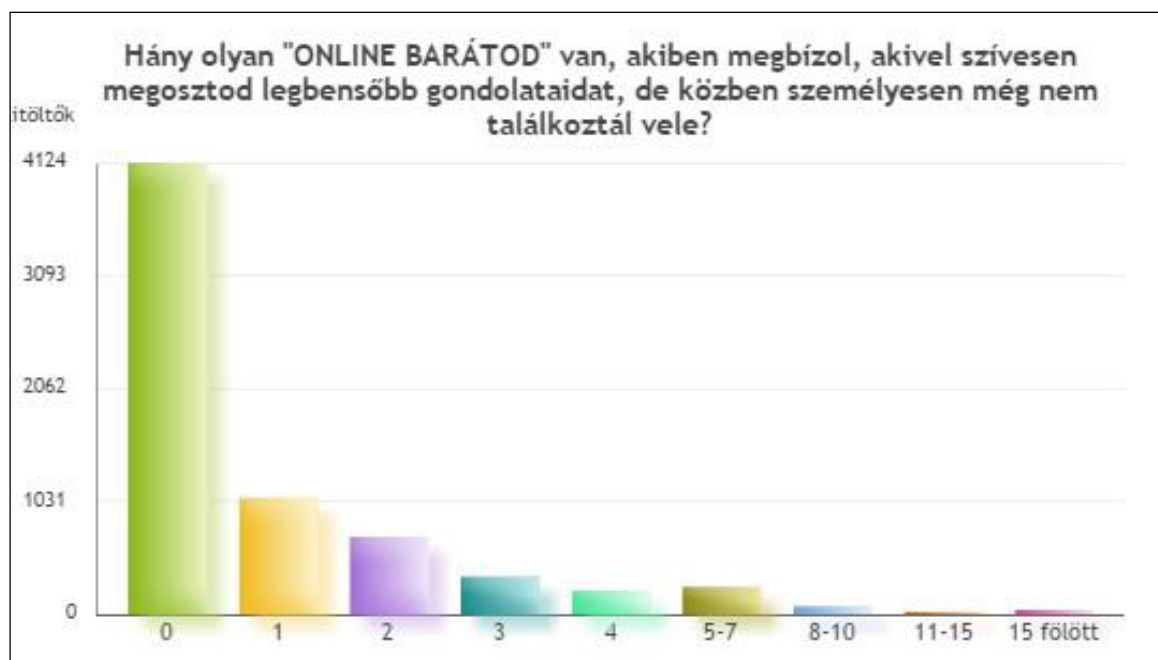

2. Hány olyan "ONLINE BARÁTOD" van, akiben megbízol, akivel szívesen megosztod legbensőbb gondolataidat, de közben személyesen még nem talákoztál vele?

0	4123	60.3%
1	1067	15.6%
2	706	10.3%
3	345	5%
5-7	251	3.7%
4	215	3.1%
8-10	75	1.1%
15 fölött	38	0.6%
11-15	20	0.3%
Összes válasz	6.840